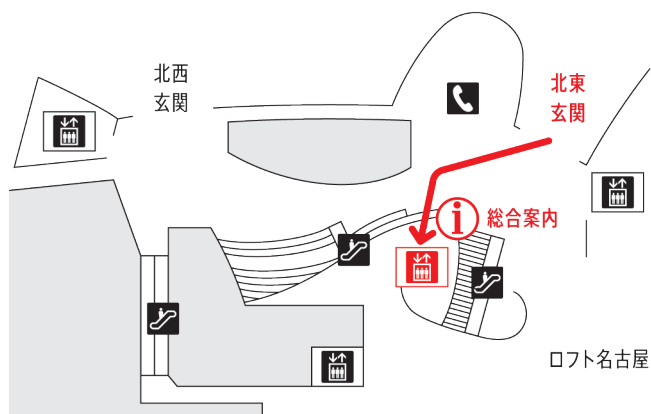

■ 名古屋市営地下鉄名城線・名港線「矢場町駅」6番出口より約400m、徒歩5分

■ 名古屋市営地下鉄東山線「栄駅」サカエチカ7番出口より約600m、徒歩7分

## 館内経路案内 (セミナールームへの行き方)

① ナディアパーク北東玄関から入館。

② 総合案内の右隣にあるガラスのエレベーターで6Fへ。

※ロフト内のエレベーターに乗らないよう  
ご注意ください(棟が異なります)。

③ 6Fでエレベーターを降り、左へ。

※目の前にある催事案内板に各部屋への  
経路案内が表示されます。