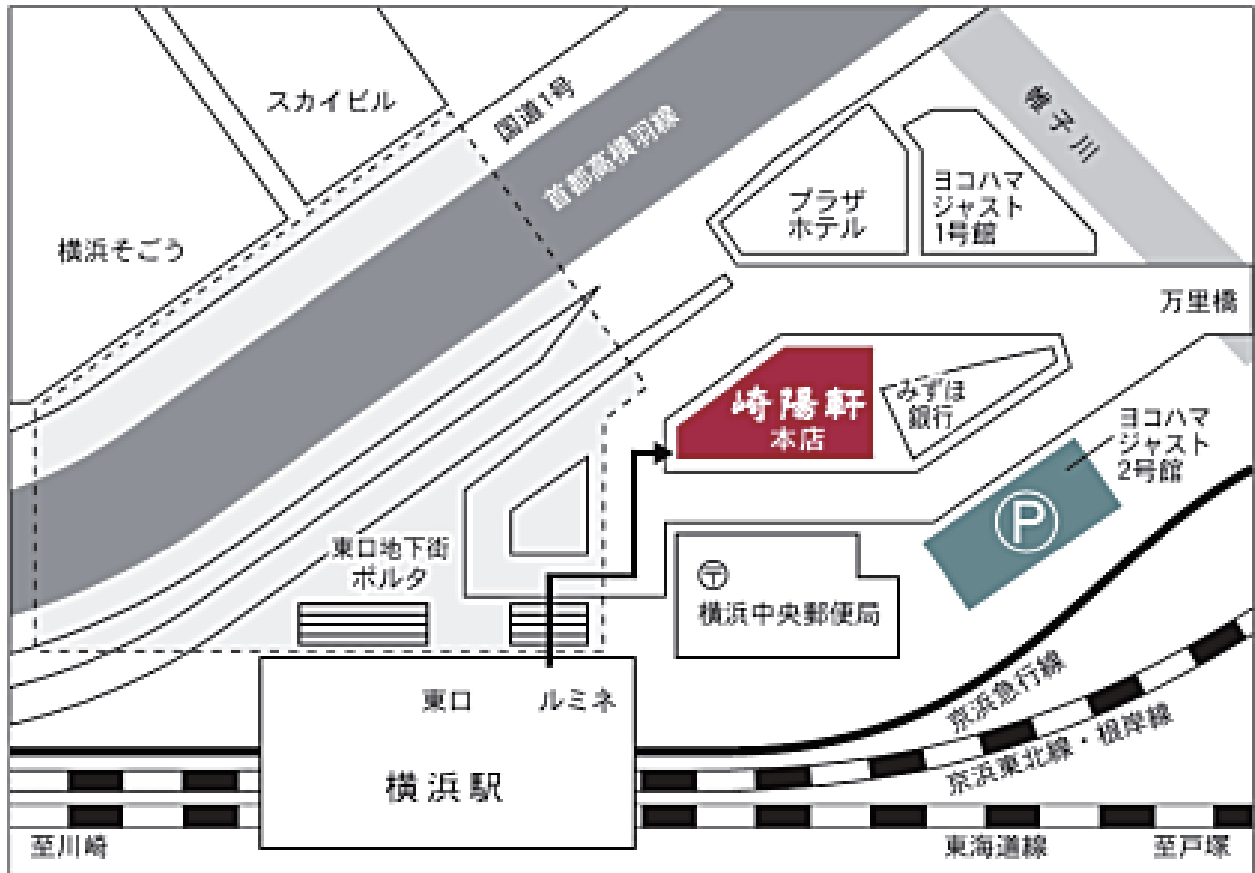

■電車をご利用の場合

横浜駅東口の階段を上がり、横浜中央郵便局の方へお越してください。
郵便局の向かいです。6階が会場となります。

■地下街よりのご案内

横浜駅東口地下街ポルタから直接つながっております。

各階のご案内

- 6F 貸会議室
- 5F マンダリン(宴会場)・チャペル
- 4F ダイナスティー(宴会場)
- 3F 個室宴会場・宴会 婚礼 受付
- 2F 嘉宮・イル サッジオ
- 1F アポリータム・ショップ
- B1 亜利巴"巴"

◆当館には駐車スペースがございません。ヨコハマジャスト2号館の立体駐車場(高さ155cm 巾180cm 全長500cm)が御利用になれますが、周辺駐車場も大変混み合いますので電車・バスでのご来館をお願い申し上げます。

地下街よりのご案内図 ＜横浜駅東口地下街ポルタ＞

〒220-0011 横浜市西区高島2-13-12
TEL. 045-441-8880 (宴会受付直通)