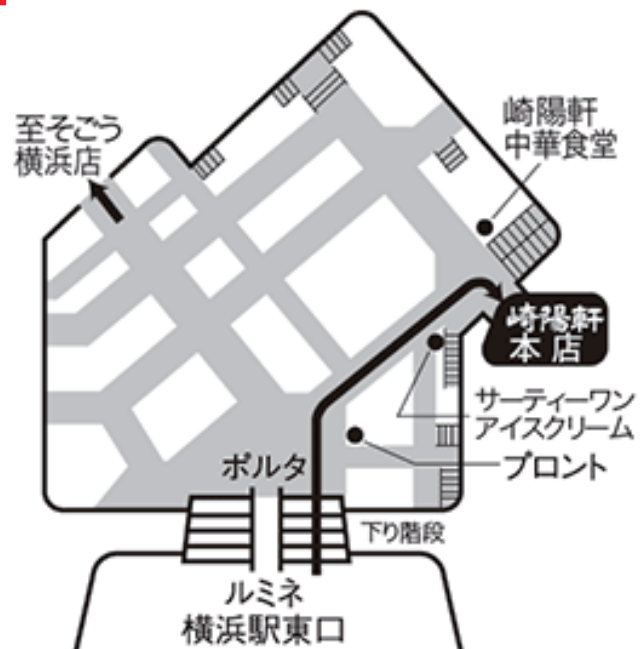

■電車をご利用の場合

横浜駅東口の階段を上がり、横浜中央郵便局の方へお越してください。
郵便局の向かいです。6階が会場となります。

■地下街よりのご案内

横浜駅東口地下街ポルタから直接つながっております。

各階のご案内

- 6F 貸会議室
- 5F マンダリン(宴会場)・チャペル
- 4F ダイナスティー(宴会場)
- 3F 個室宴会場・宴会 婚礼 受付
- 2F 嘉宮・イル サッジオ
- 1F アポリータム・ショップ
- B1 亜利巴"巴"

◆当館には駐車スペースがございません。ヨコハマジャスト2号館の立体駐車場(高さ155cm 巾180cm 全長500cm)が御利用になれますが、周辺駐車場も大変混み合いますので電車・バスでのご来館をお願い申し上げます。

地下街よりのご案内図 ＜横浜駅東口地下街ポルタ＞

〒220-0011 横浜市西区高島2-13-12
TEL. 045-441-8880 (宴会受付直通)