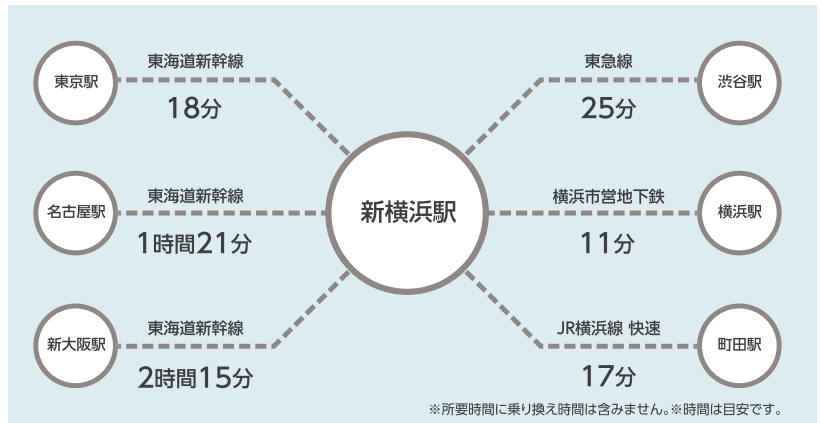

ACCESS

JR・地下鉄でお越しの方

JR各線・市営地下鉄 新横浜駅より徒歩1分
 渋谷駅より、東急線にて新横浜駅まで25分
 横浜駅より、横浜市営地下鉄にて新横浜駅まで11分
 町田駅より、JR横浜線にて新横浜駅まで快速で17分
 東京駅より、東海道新幹線にて新横浜駅まで18分
 名古屋駅より、東海道新幹線「のぞみ」にて新横浜駅まで1時間21分
 新大阪駅より、東海道新幹線「のぞみ」にて新横浜駅まで2時間15分

飛行機&リムジンバスでお越しの方

羽田空港より、京浜急行バスの空港リムジンバスをご利用ください

のりば: 第1ターミナル 1F到着ロビー 11番乗り場
 第2ターミナル 1F到着ロビー 12番乗り場
 第3ターミナル 1F到着ロビー 8番乗り場

※バスは、第3ターミナルを出発し、各ターミナルを経て新横浜駅へ向かいます

下車

新横浜駅 駅前バスターミナル1番のりば
 乗車時間は約40分(交通事情により多少変動します)、
 ターミナルからホテルまでは徒歩1分です