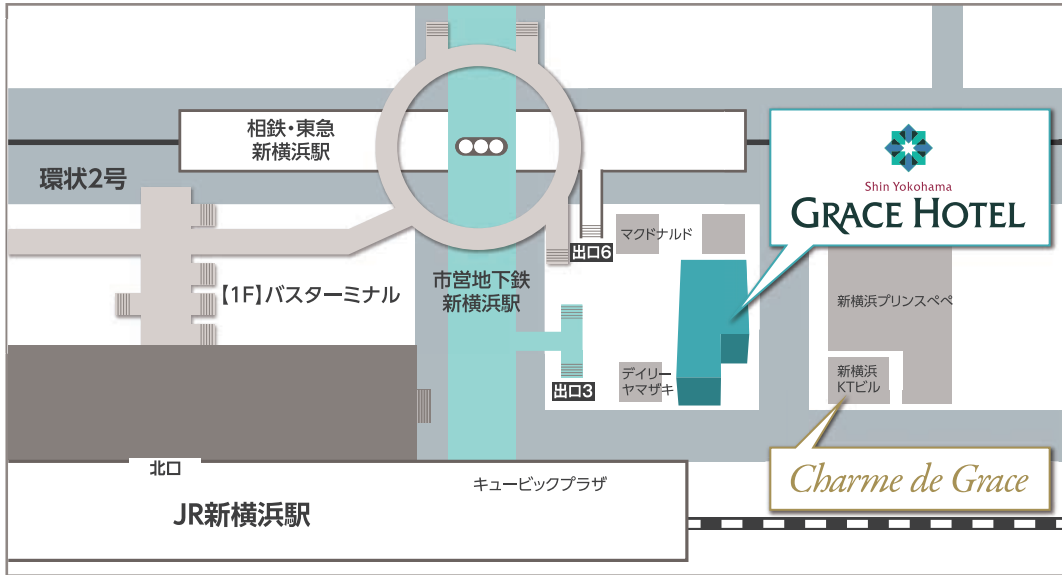

ACCESS

JR・地下鉄でお越しの方

JR各線・市営地下鉄 新横浜駅より徒歩1分
 渋谷駅より、東急線にて新横浜駅まで25分
 横浜駅より、横浜市営地下鉄にて新横浜駅まで11分
 町田駅より、JR横浜線にて新横浜駅まで快速で17分
 東京駅より、東海道新幹線にて新横浜駅まで18分
 名古屋駅より、東海道新幹線「のぞみ」にて新横浜駅まで1時間21分
 新大阪駅より、東海道新幹線「のぞみ」にて新横浜駅まで2時間15分

飛行機&リムジンバスでお越しの方

羽田空港より、京浜急行バスの空港リムジンバスをご利用ください

のりば: 第1ターミナル 1F到着ロビー 11番乗り場
 第2ターミナル 1F到着ロビー 12番乗り場
 第3ターミナル 1F到着ロビー 8番乗り場

※バスは、第3ターミナルを出発し、各ターミナルを経て新横浜駅へ向かいます

下車

新横浜駅 駅前バスターミナル1番のりば
 乗車時間は約40分(交通事情により多少変動します)、
 ターミナルからホテルまでは徒歩1分です