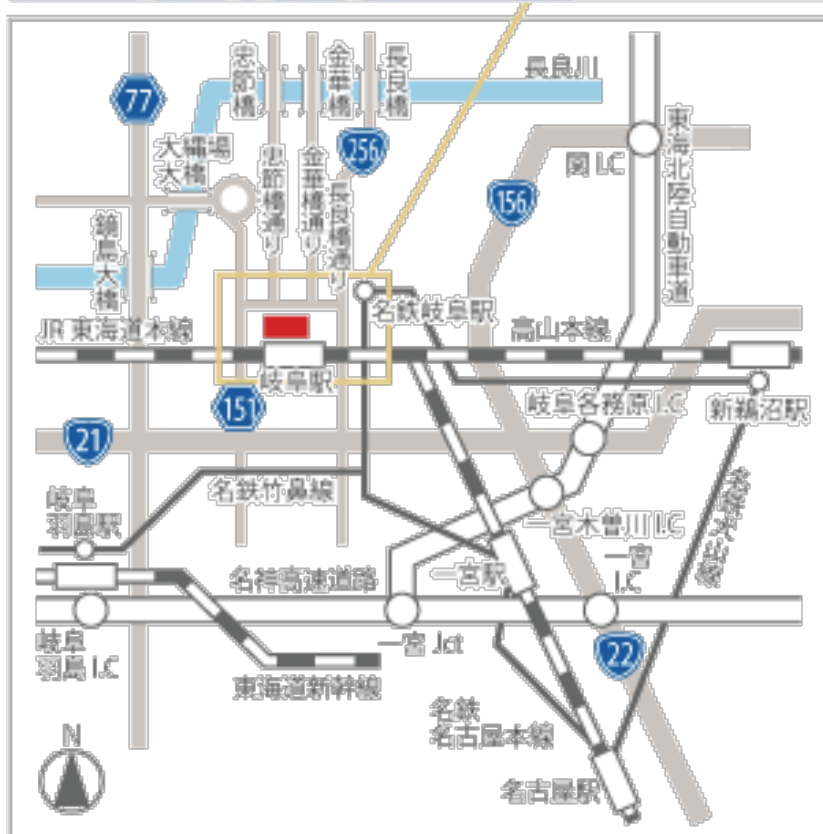

## 交通のご案内

### じゅうろくプラザ

岐阜市橋本町1丁目10番地11

#### 交通のご案内

- JR 岐阜駅隣接 徒歩約2分
- 名鉄岐阜駅より 徒歩約7分
- 岐阜各務原I.C.より 車約15分
- 岐阜羽島I.C.より 車約20分