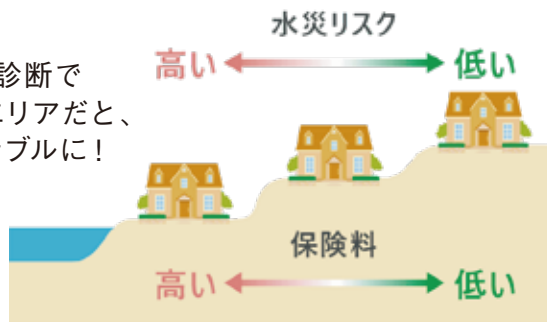

Rakuten 楽天損保

楽天損保の正規代理店は国内で約300社限定!!

POINT
01

リーズナブルな保険料

ザードマップの診断で
水災リスクが低いエリアだと、
保険料がリーズナブルに!

ニーズに合った補償に絞ればさらにリーズナブルな保険料に!

POINT
02

楽天ポイントが貯まる! 使える!