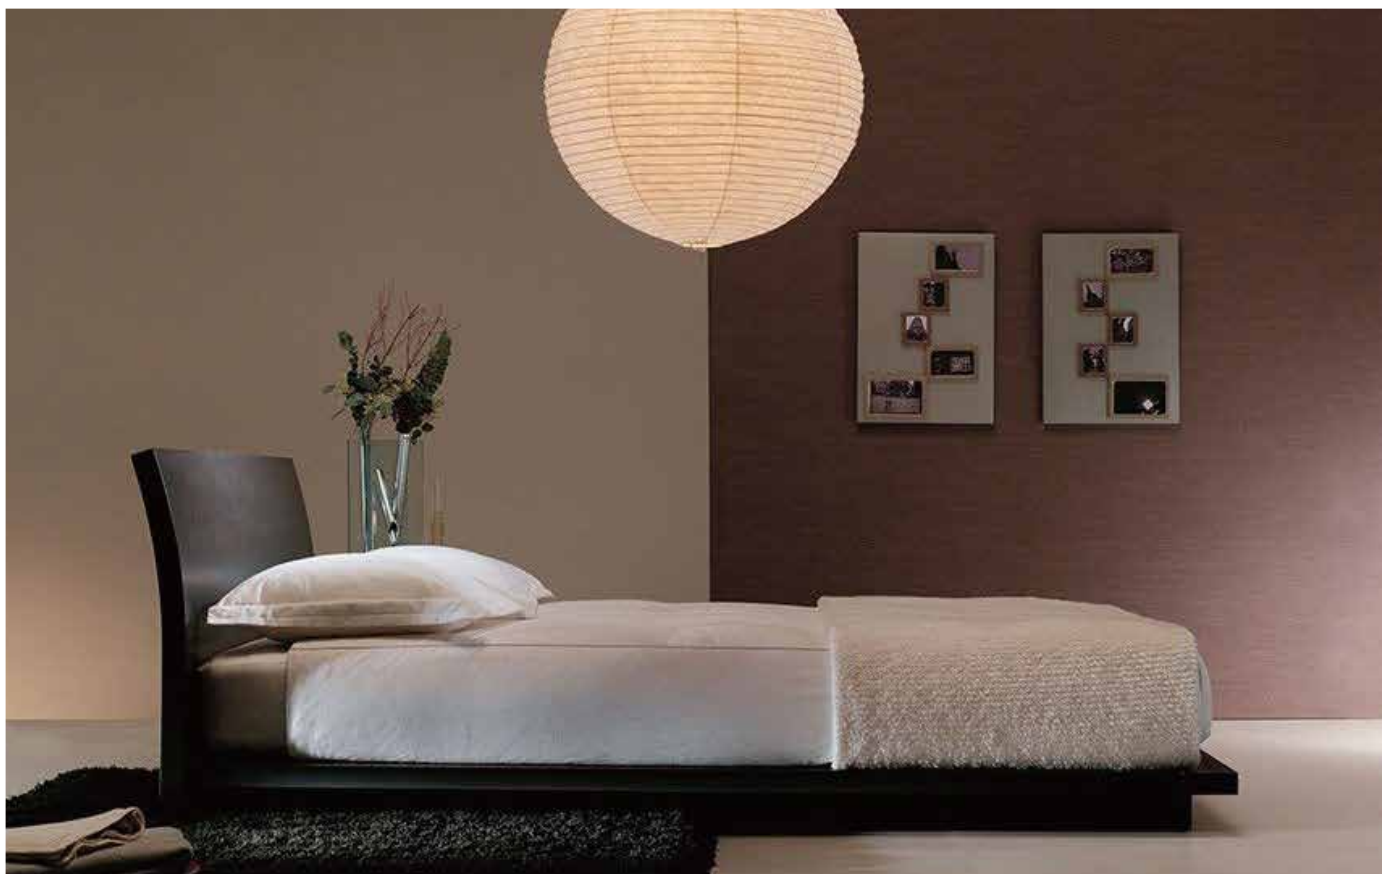

dream bed

1950年に創業した、老舗のベッドブランド。
デザインから製造まで一貫して行い、広島の本社工場で製造されている。
数多くの一流ホテルの商業空間も手掛ける、日本3大ベッドメーカーの1つ。

dream bed

RUF BETTEN
Perfektion der Sinne

WATER WORLD