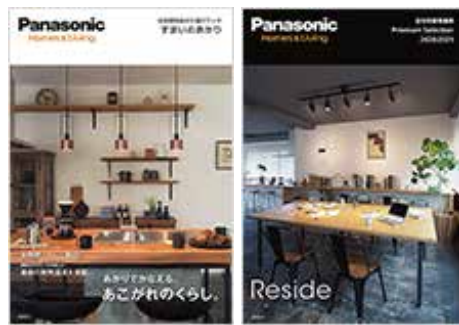

SUMINOE

WEB SITE ▶

スミノエ 東京ショールーム

MEMO

ご成約特典

住み替え・暮らしの 便利サービス

ご成約特典

照明メーカー

INTERIOR LIGHT

電子カタログ

ODELIC
オーデリック株式会社

快適で人にやさしい“あかり”の研究と開発によって、
皆さまの暮らしをサポート。

電子カタログよりお選び下さい。

電子カタログ

Panasonic

安心と信頼のナショナルメーカーで
暮らしを彩る照明を。

電子カタログもしくはショールームにてお選び下さい。

ご成約特典

エアコン

AIR CONDITIONING

電子カタログよりお選び下さい。

Panasonic

DAIKIN

MITSUBISHI ELECTRIC