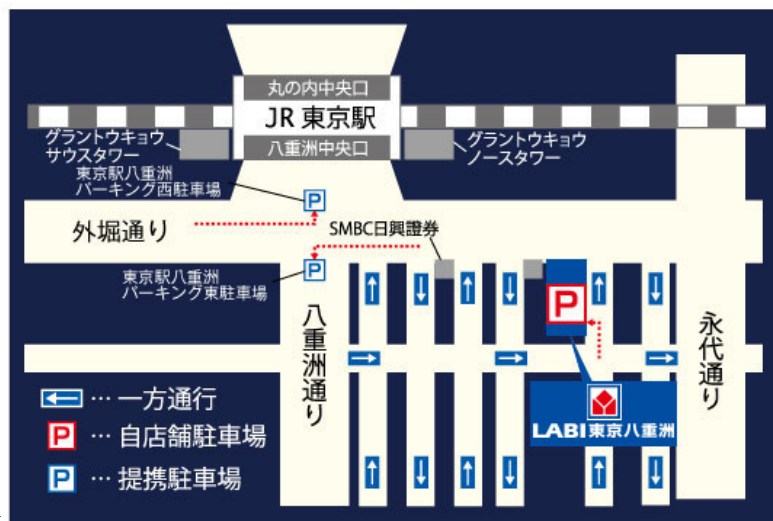

Electrical Application

新生活に必要なとなる家電を
家電量販店全国NO.1のヤマダデンキで
ご提案いたします。

住み替えコンシェルジュを通してご予約していただくと、
お客様専属のスタッフが店内をご案内いたします。

【ご利用可能店舗】※ご利用店舗につきましては、下記 店舗となります。

LABI 東京八重洲

Premium Ticket

住み替えコンシェルジュ

特別優待チケット