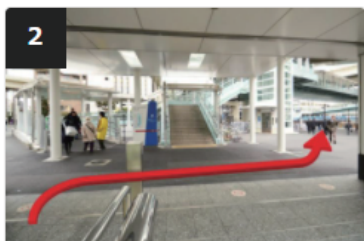

TKP ガーデンシティ横浜

〒221-0056 神奈川県横浜市神奈川区金港町 3-1 コンカード横浜

横浜駅構内詳細

横浜駅きた東口A

①「きた東口A」を出て地上に上がってください。

②バイクウォークへ続く階段は上らずに、右手側の駐輪場まで進みます。

③駐輪場の角を左に曲がってそのまま橋を渡ります。

④金港町交差点を直進して横断歩道を渡ってから右に曲がり東海道を横切ります。

⑤東海道を横切った先のガラス張りのレストランがあるビルがコンカード横浜です。

⑥エスカレーターを上ってつきあたりが、TKPガーデンシティ横浜です。