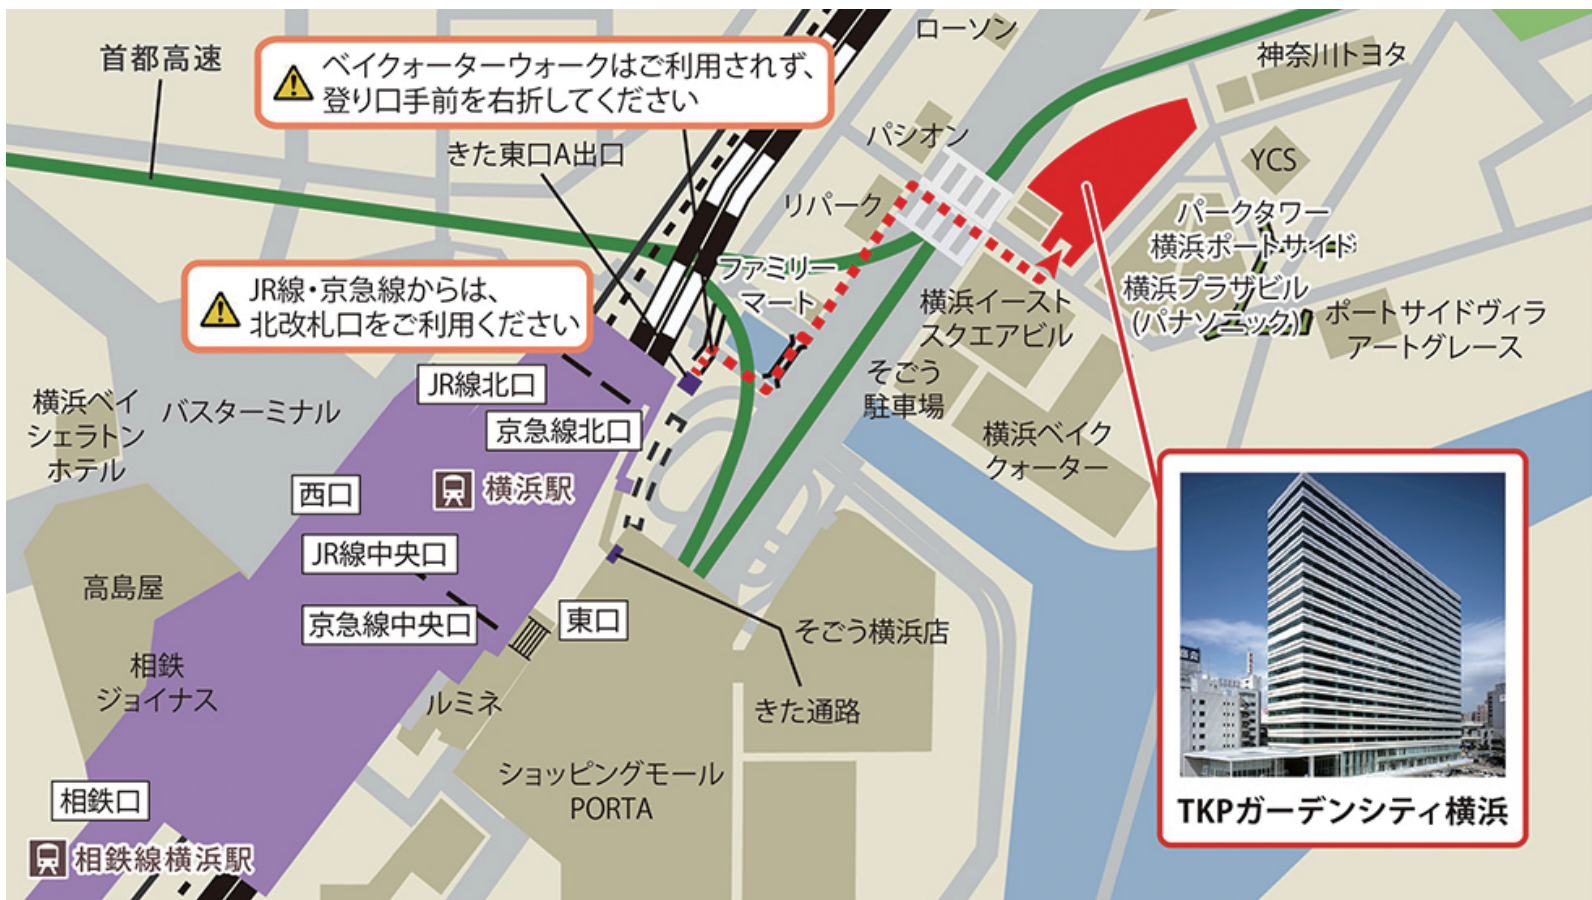

TKP ガーデンシティ横浜

〒221-0056 神奈川県横浜市神奈川区金港町 3-1 コンカード横浜

横浜駅構内詳細

横浜駅きた東口A

①「きた東口A」を出て地上に上がってください。

②バイクウォークへ続く階段は上らずに、右手側の駐輪場まで進みます。

③駐輪場の角を左に曲がってそのまま橋を渡ります。

④金港町交差点を直進して横断歩道を渡ってから右に曲がり東海道を横切ります。

⑤東海道を横切った先のガラス張りのレストランがあるビルがコンカード横浜です。

⑥エスカレーターを上ってつきあたりが、TKPガーデンシティ横浜です。