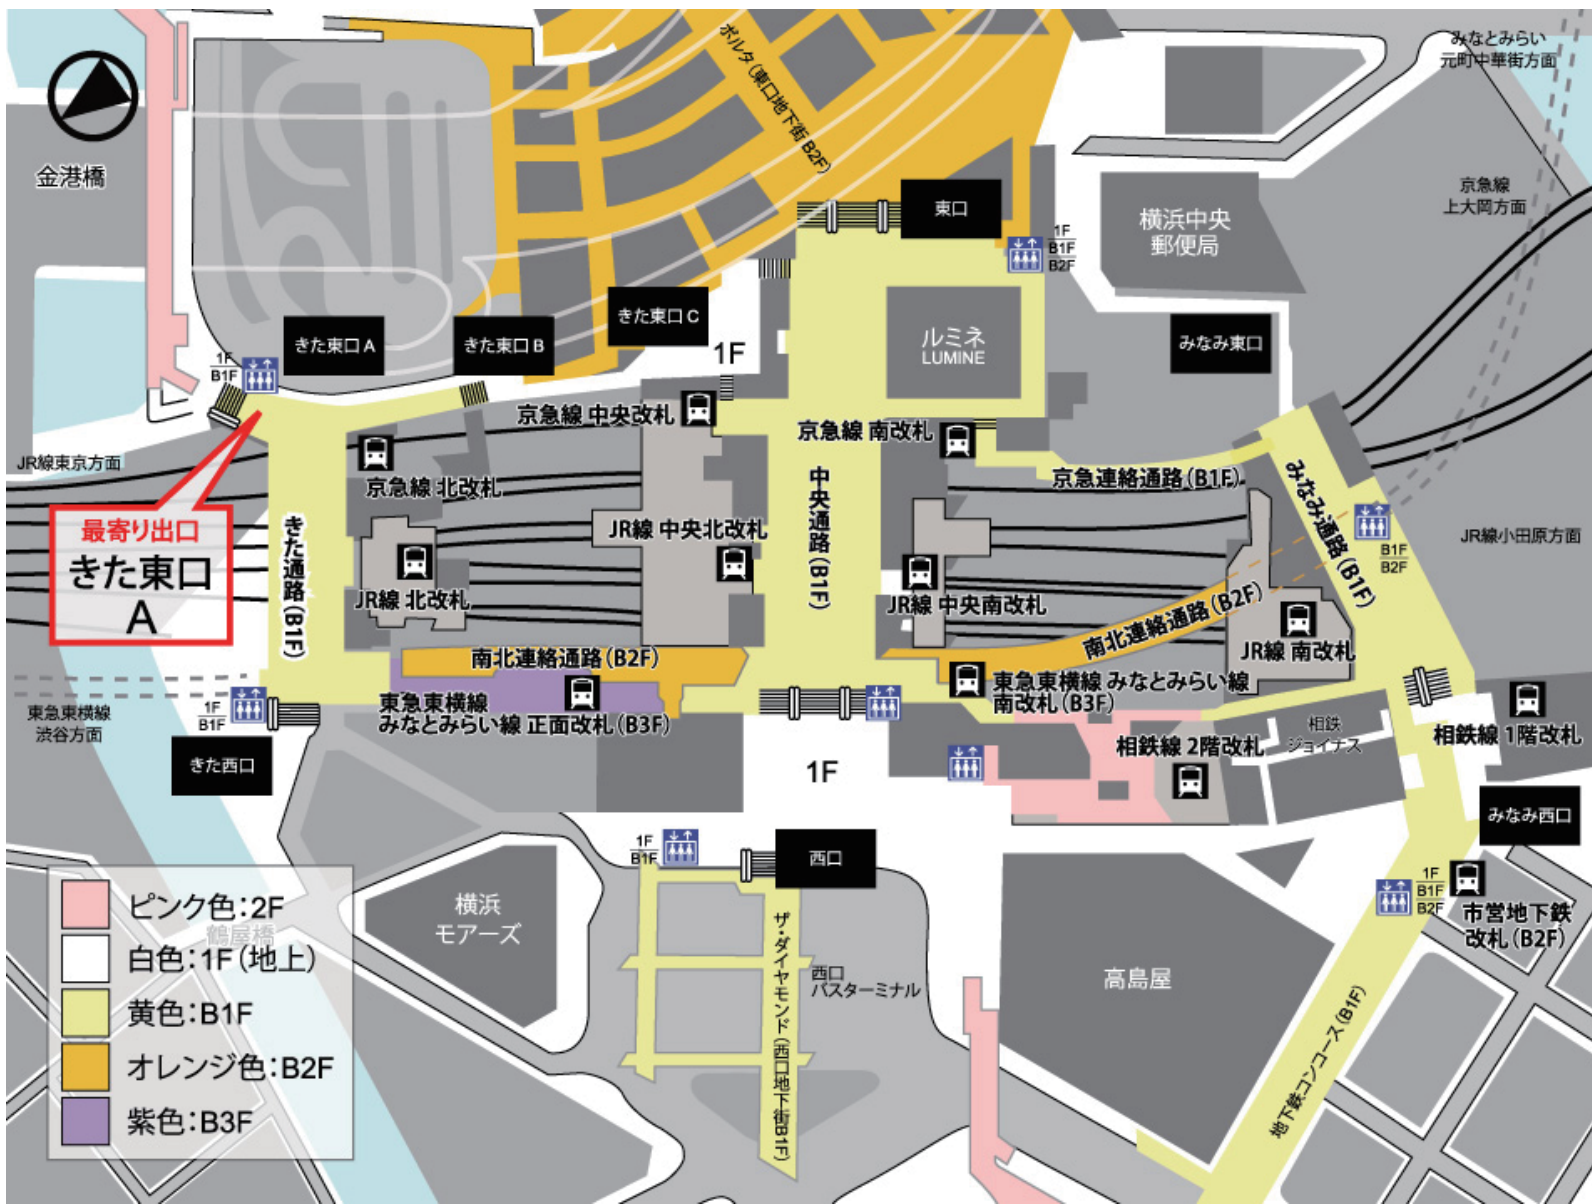

TKP ガーデンシティ横浜

〒221-0056 神奈川県横浜市神奈川区金港町 3-1 コンカード横浜

横浜駅構内詳細

横浜駅きた東口A

①「きた東口A」を出て地上に上がってください。

②バイクウォークへ続く階段は上らずに、右手側の駐輪場まで進みます。

③駐輪場の角を左に曲がってそのまま橋を渡ります。

④金港町交差点を直進して横断歩道を渡ってから右に曲がり東海道を横切ります。

⑤東海道を横切った先のガラス張りのレストランがあるビルがコンカード横浜です。

⑥エスカレーターを上ってつきあたりが、TKPガーデンシティ横浜です。