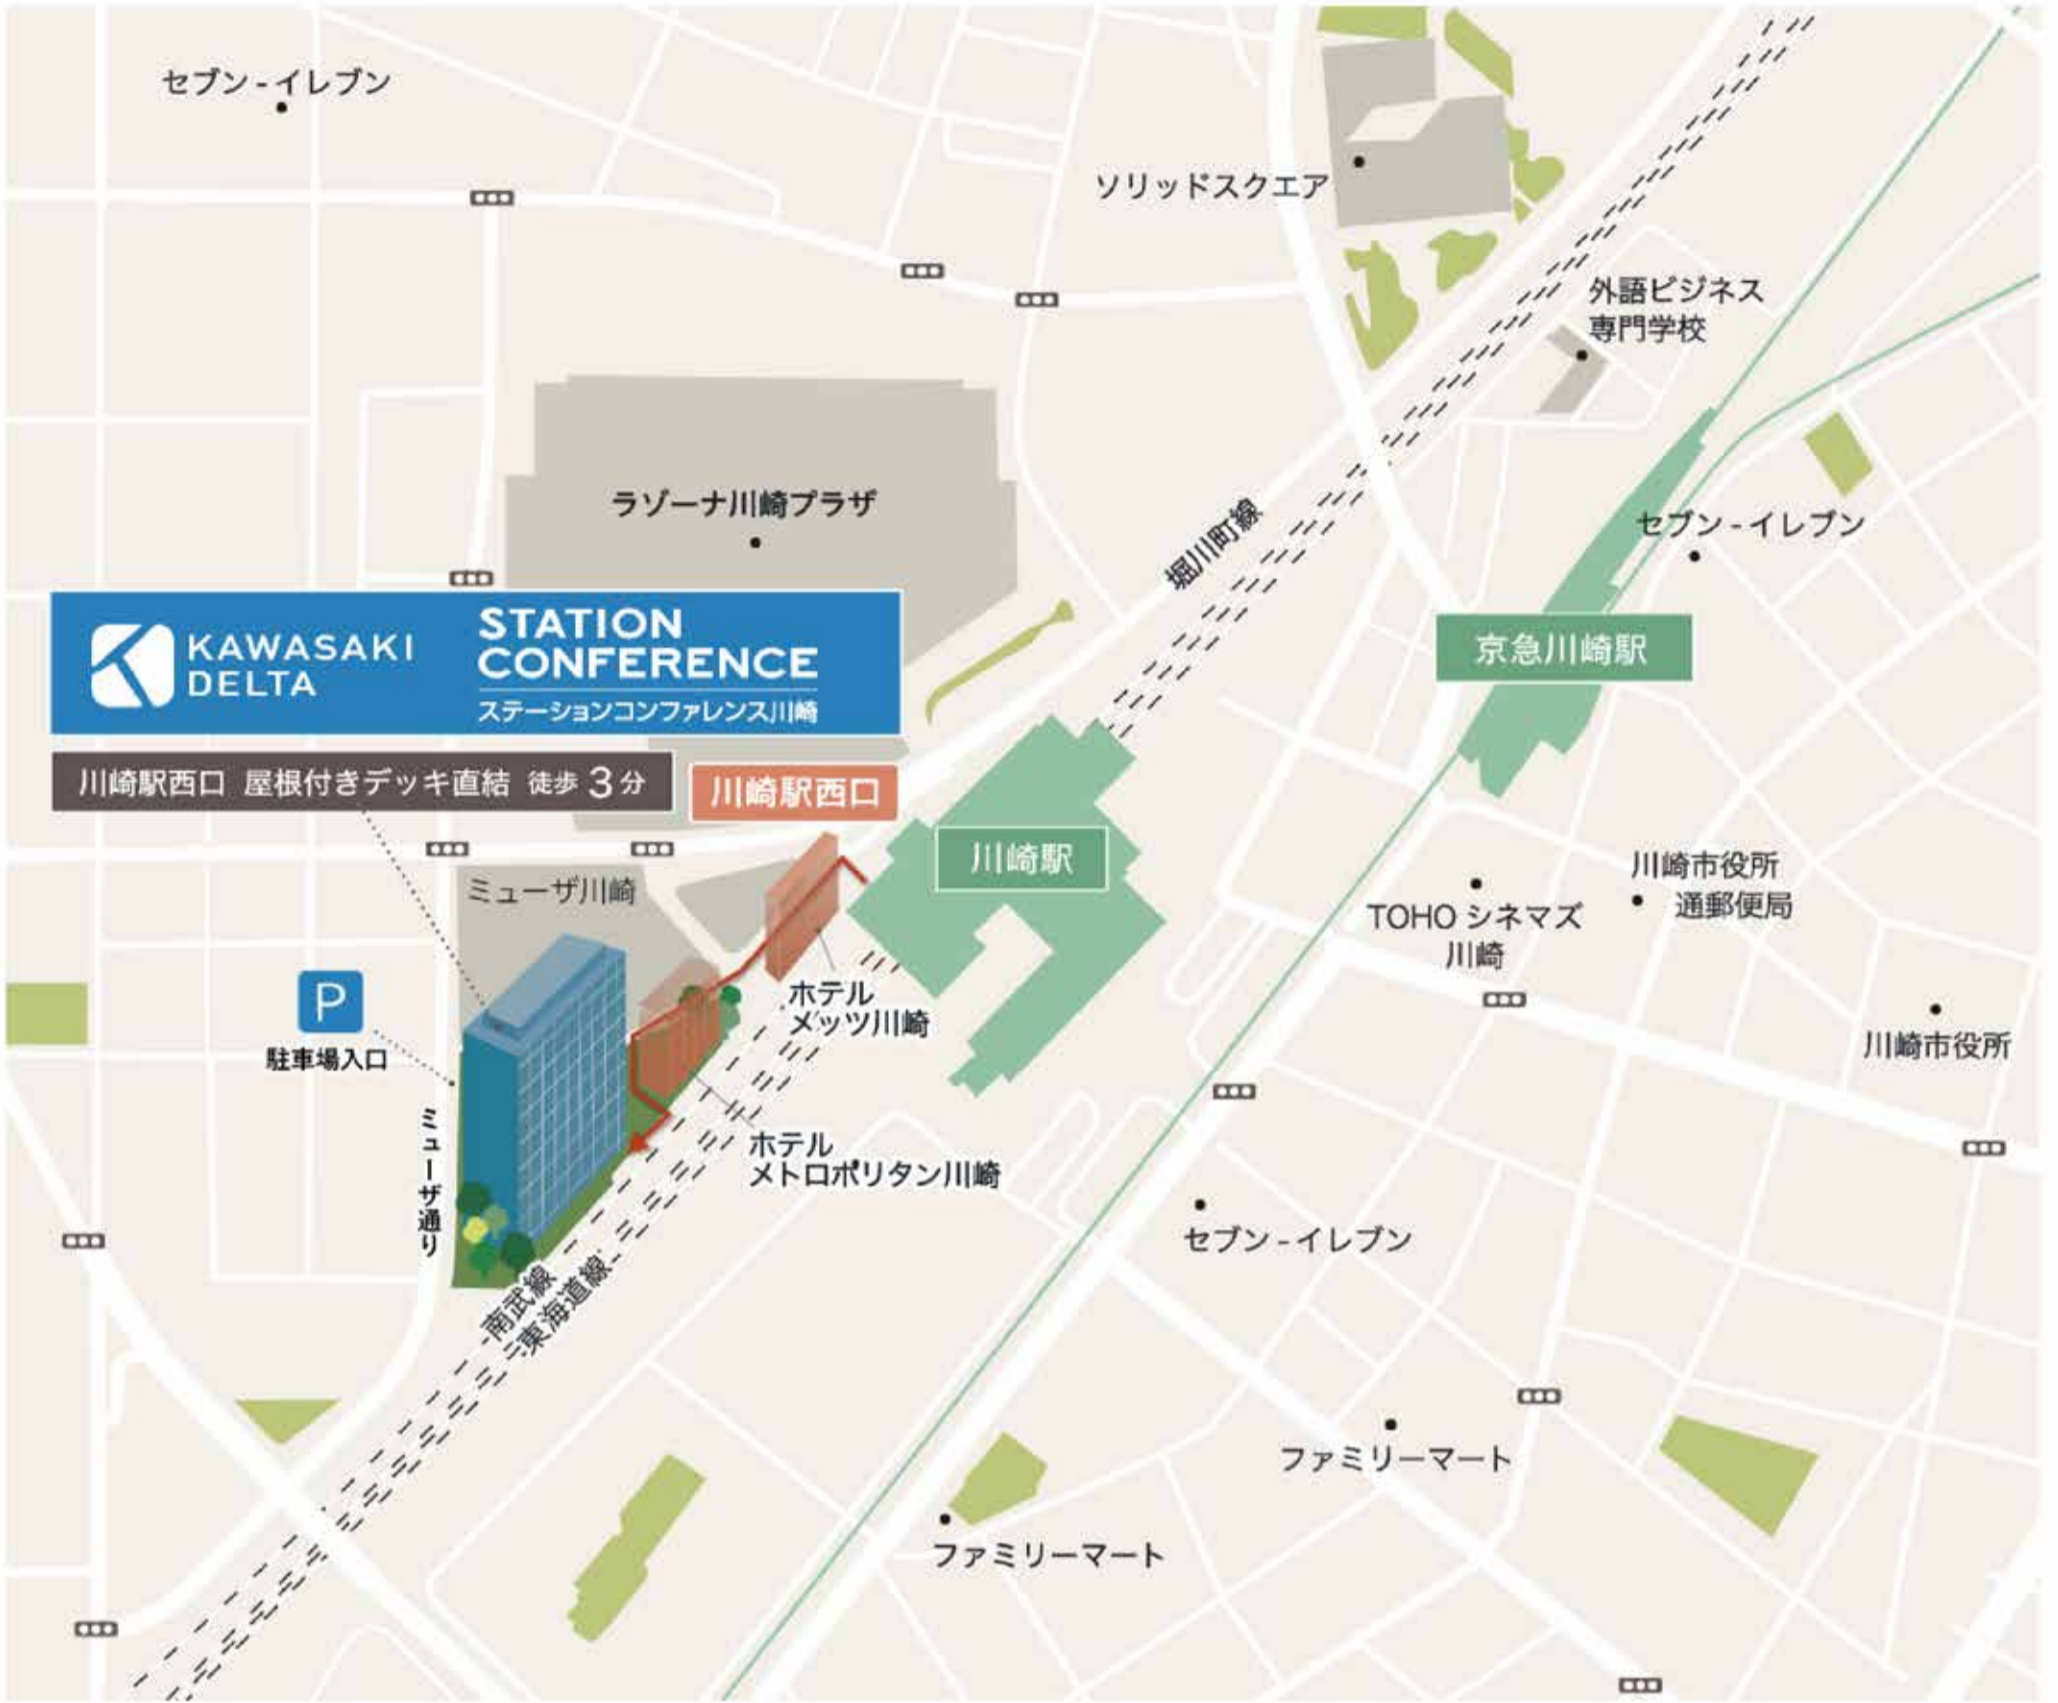

この施設について

ステーションコンファレンス川崎

〒212-0014 神奈川県川崎市幸区大宮町1番地5 カワサキデルタ JR川崎タワーオフィス棟3階

STATION CONFERENCE

ステーションコンファレンス川崎

アクセスマップ

【JR川崎駅（東海道線・南武線・京浜東北線）】 ※徒歩約3分

①「中央北改札」または「中央南改札」を出て西口改札方面へ

②「ラゾーナ川崎」手前で左折し、歩行者デッキへ

③歩行者デッキを直進する

④「ホテルメトロポリタン川崎」の横の道をそのまま直進する

⑤突き当たり「ファミリーマート」のとなり、カワサキデルタビル入口よりエントランスへ

⑥エントランス正面のエスカレーター（階段）で3階コンファレンスへ

【京急川崎駅（京急線）】 ※徒歩約10分

①「中央口改札」を出て駅構内を直進し、右手の道路に出る

②道路を出たら駅を背にして信号を渡り、そのまま直進する

③T字路に出たら、「JR川崎駅」への矢印看板を目印に右へ曲がる

④信号を渡り左に曲がる

⑤アトレ（駅ビル）の横の道を直進する

⑥次の角を右に曲がると JR川崎駅構内へ入るので、直進しエスカレーターを上げる

続きは、左記「JR川崎駅」からのご案内①～⑥と同様になります。