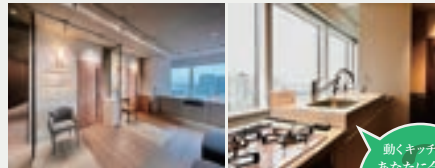

1LDKの黄金間取りを
体感いただけます。

Life Design Theater

街の雰囲気が
体感できます。

LIVIO Facility

共用部の設備が体感できます

Select & Option

ドアや床のデザインが選べます。

実際に確認できるよ
動くキッチン台
あなたに合った
キッチンの高さは
何cm